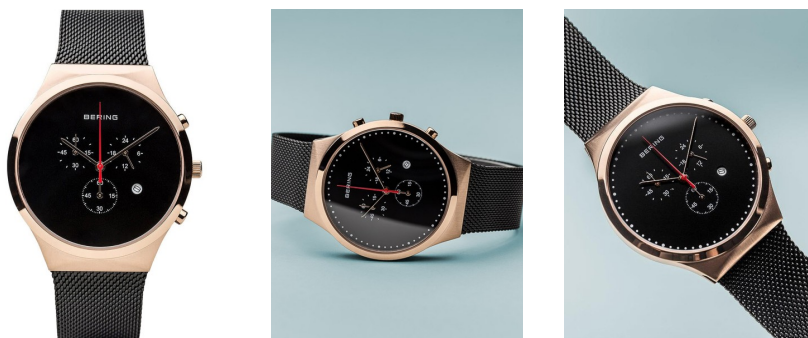

## Bering men's watch 14740-166 Specifikacije

KUPI ZDAJ

Ta dokument vsebuje vse specifikacije za [ime]. Mi v trgovini z urami Bering 14740-166 men's watch. Mi v trgovini z urami **DIALANDO®** ponujamo veliko izbiro pristnih ur najboljših znamk na svetu.  
<https://www.dialando.si/>

### PRODUCT EXECUTION

Display Type	Analogue
Vrsta gibanja	Kvarc (Baterija)
Functions	Date / Hour / Minute / Second / 24-Hour / Chronograph

### MATERIAL & COLOUR

Material pasu	Nerjaveče jeklo
Barva traku	Črna
Material ohišja	Nerjaveče jeklo
Barva ohišja	Rose gold
Površina ohišja	Mat / Poličan
Barva kazalca	Črna
Steklo	Protiodsevni premaz / Safirno steklo

### DETAILS

vrtljivi obroč	Popravljeno
Spodnji del ohišja	Pritiskano / Dno iz nerjavečega jekla
Clasp	Clip clasp
Odporen proti vodi	3 ATM