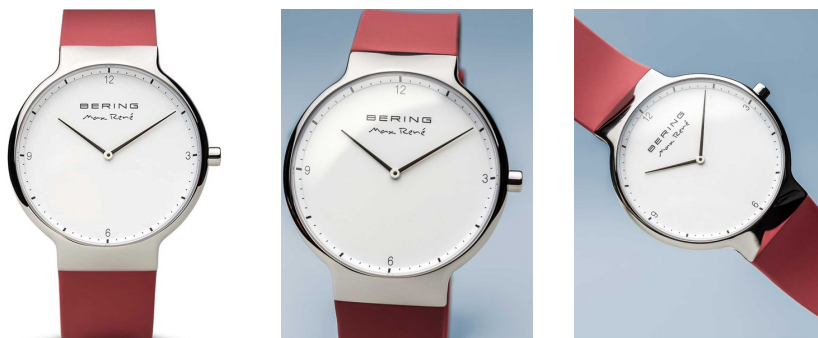

DIALANDO®

Bering men's watch 15540-500 Specifikacije

KUPI ZDAJ

Ta dokument vsebuje vse specifikacije za [ime]. Mi v trgovini z urami Bering 15540-500 men's watch. Mi v trgovini z urami **DIALANDO®** ponujamo veliko izbiro pristnih ur najboljših znamk na svetu.
<https://www.dialando.si/>

PRODUCT INFORMATION

EAN (Evropska artikeln št. številka)	4894041103761
Spol	Moški
Znamka	Bering
Collection	Max René Herren 40mm
Garancija [years]	2

PRODUCT EXECUTION

Display Type	Analogue
Vrsta gibanja	Kvarc (Baterija)
Functions	Hour / Minute

MEASURES

Širina ohišja [mm]	40
Debelina ohišja [mm]	7
Širina zatiča [mm]	20
Maks. obseg zapestja [mm]	20

MATERIAL & COLOUR

Material pasu	Silikon
Barva traku	Red
Material ohišja	Nerjaveče jeklo
Barva ohišja	Srebro
Površina ohišja	Poličan
Barva kazalca	Bela
Steklo	Safirno steklo

DETAILS

vrtljivi obroč	Popravljeno
Spodnji del ohišja	Dno iz nerjavečega jekla (prešano)
Clasp	Pin buckle
Odporen proti vodi	5 ATM